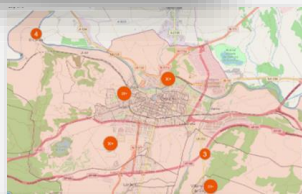

Monitorización del desempeño en recogida residuos

Percepción y comunicación ciudadana

SmartWaste. Demostración de valor en proyectos Piloto

Empleo de distintas tecnologías IoT

 Ayuntamiento de Logroño

 La Rioja (CARE)

 Cantabria (MARE)

 La Palma

 Euskadi

 Las Palmas

 Lugo

Tags RFID para seguimiento del servicio (vaciados) en los contenedores de envases ligeros

Sensores de llenado en contenedores

Ordenador embarcado con pesaje y GPS