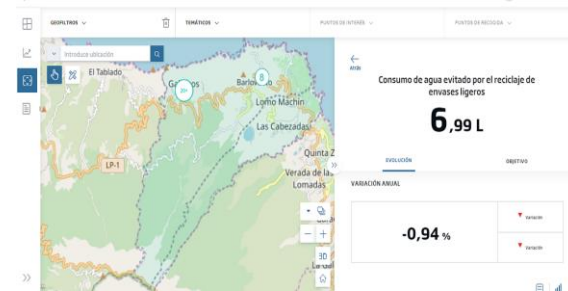

SmartWaste combina múltiples fuentes de información para una gestión y comunicación efectiva de la gestión de residuos

Visión de la Ciudad y la recogida de residuos

Control y optimización de los servicios de recogida suministrados