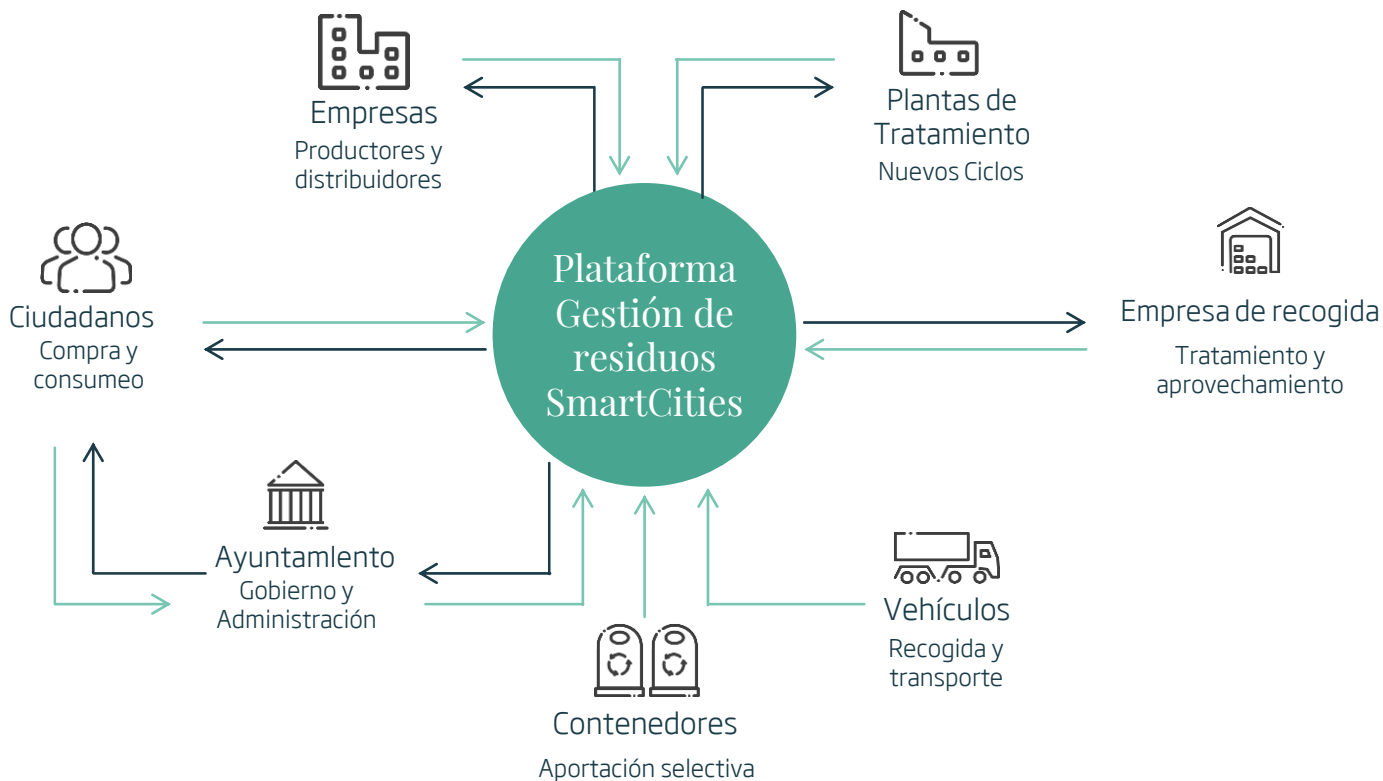

02. Pilotos

Abriendo camino hacia un futuro circular y colaborativo

Ecoembes y Minsait

Co-
Innovación

minsait

SmartWaste como elemento central del ecosistema de Economía Circular

Valor basado en el impacto en stakeholders relevantes: ciudadanos, Entidades Locales y Contratatas

SmartWaste combina múltiples fuentes de información para una gestión y comunicación efectiva de la gestión de residuos

Visión de la Ciudad y la recogida de residuos

Control y optimización de los servicios de recogida suministrados