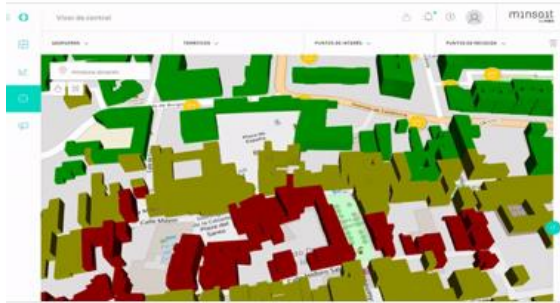

SmartWaste combina múltiples fuentes de información para una gestión y comunicación efectiva de la gestión de residuos

Visión de la Ciudad y la recogida de residuos

Control y optimización de los servicios de recogida suministrados