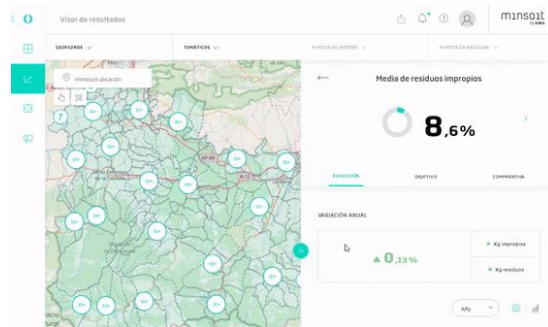

SmartWaste combina múltiples fuentes de información para una gestión y comunicación efectiva de la gestión de residuos

Visión de la Ciudad y la recogida de residuos

Control y optimización de los servicios de recogida suministrados

Monitorización del desempeño en recogida residuos

Percepción y comunicación ciudadana

SmartWaste. Demostración de valor en proyectos Piloto

Empleo de distintas tecnologías IoT

 Ayuntamiento de Logroño

 La Rioja (CARE)