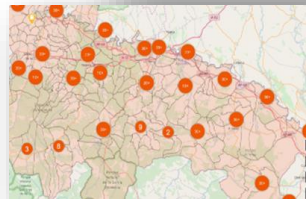

Monitorización del desempeño en recogida residuos

Percepción y comunicación ciudadana

SmartWaste. Demostración de valor en proyectos Piloto

Empleo de distintas tecnologías IoT

 Ayuntamiento de Logroño

 La Rioja (CARE)

 Cantabria (MARE)

 La Palma

 Euskadi

 Las Palmas

 Lugo

Tags RFID para seguimiento del servicio (vaciados) en los contenedores de envases ligeros

Sensores de llenado en contenedores

Ordenador embarcado con pesaje y GPS