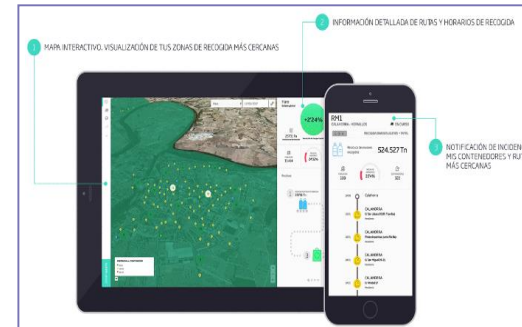

SmartWaste combina múltiples fuentes de información para una gestión y comunicación efectiva de la gestión de residuos

Visión de la Ciudad y la recogida de residuos

Control y optimización de los servicios de recogida suministrados

Monitorización del desempeño en recogida residuos

Percepción y comunicación ciudadana

SmartWaste. Demostración de valor en proyectos Piloto

Empleo de distintas tecnologías IoT

 Ayuntamiento de Logroño

 La Rioja (CARE)

 Cantabria (MARE)

 La Palma

 Euskadi

 Las Palmas

 Lugo

Tags RFID para seguimiento del servicio (vaciados) en los contenedores de envases ligeros

Sensores de llenado en contenedores

Ordenador embarcado con pesaje y GPS