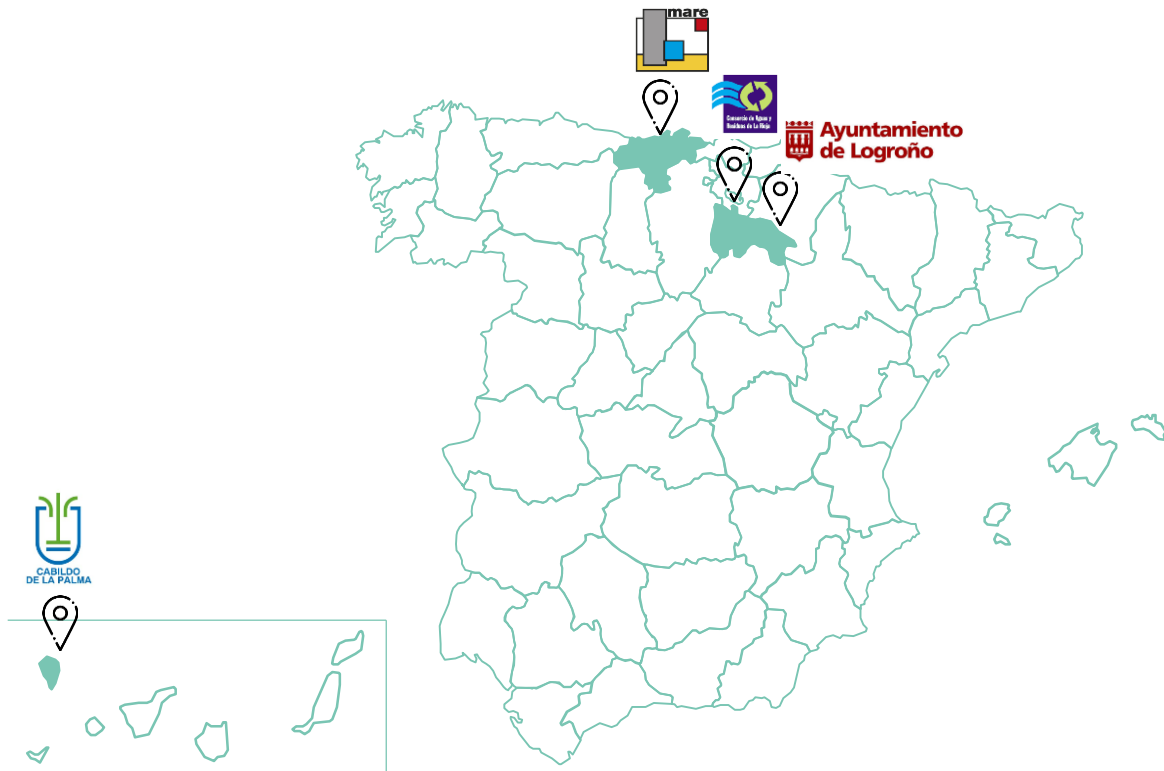

SmartWaste. Demostración de valor en proyectos Piloto